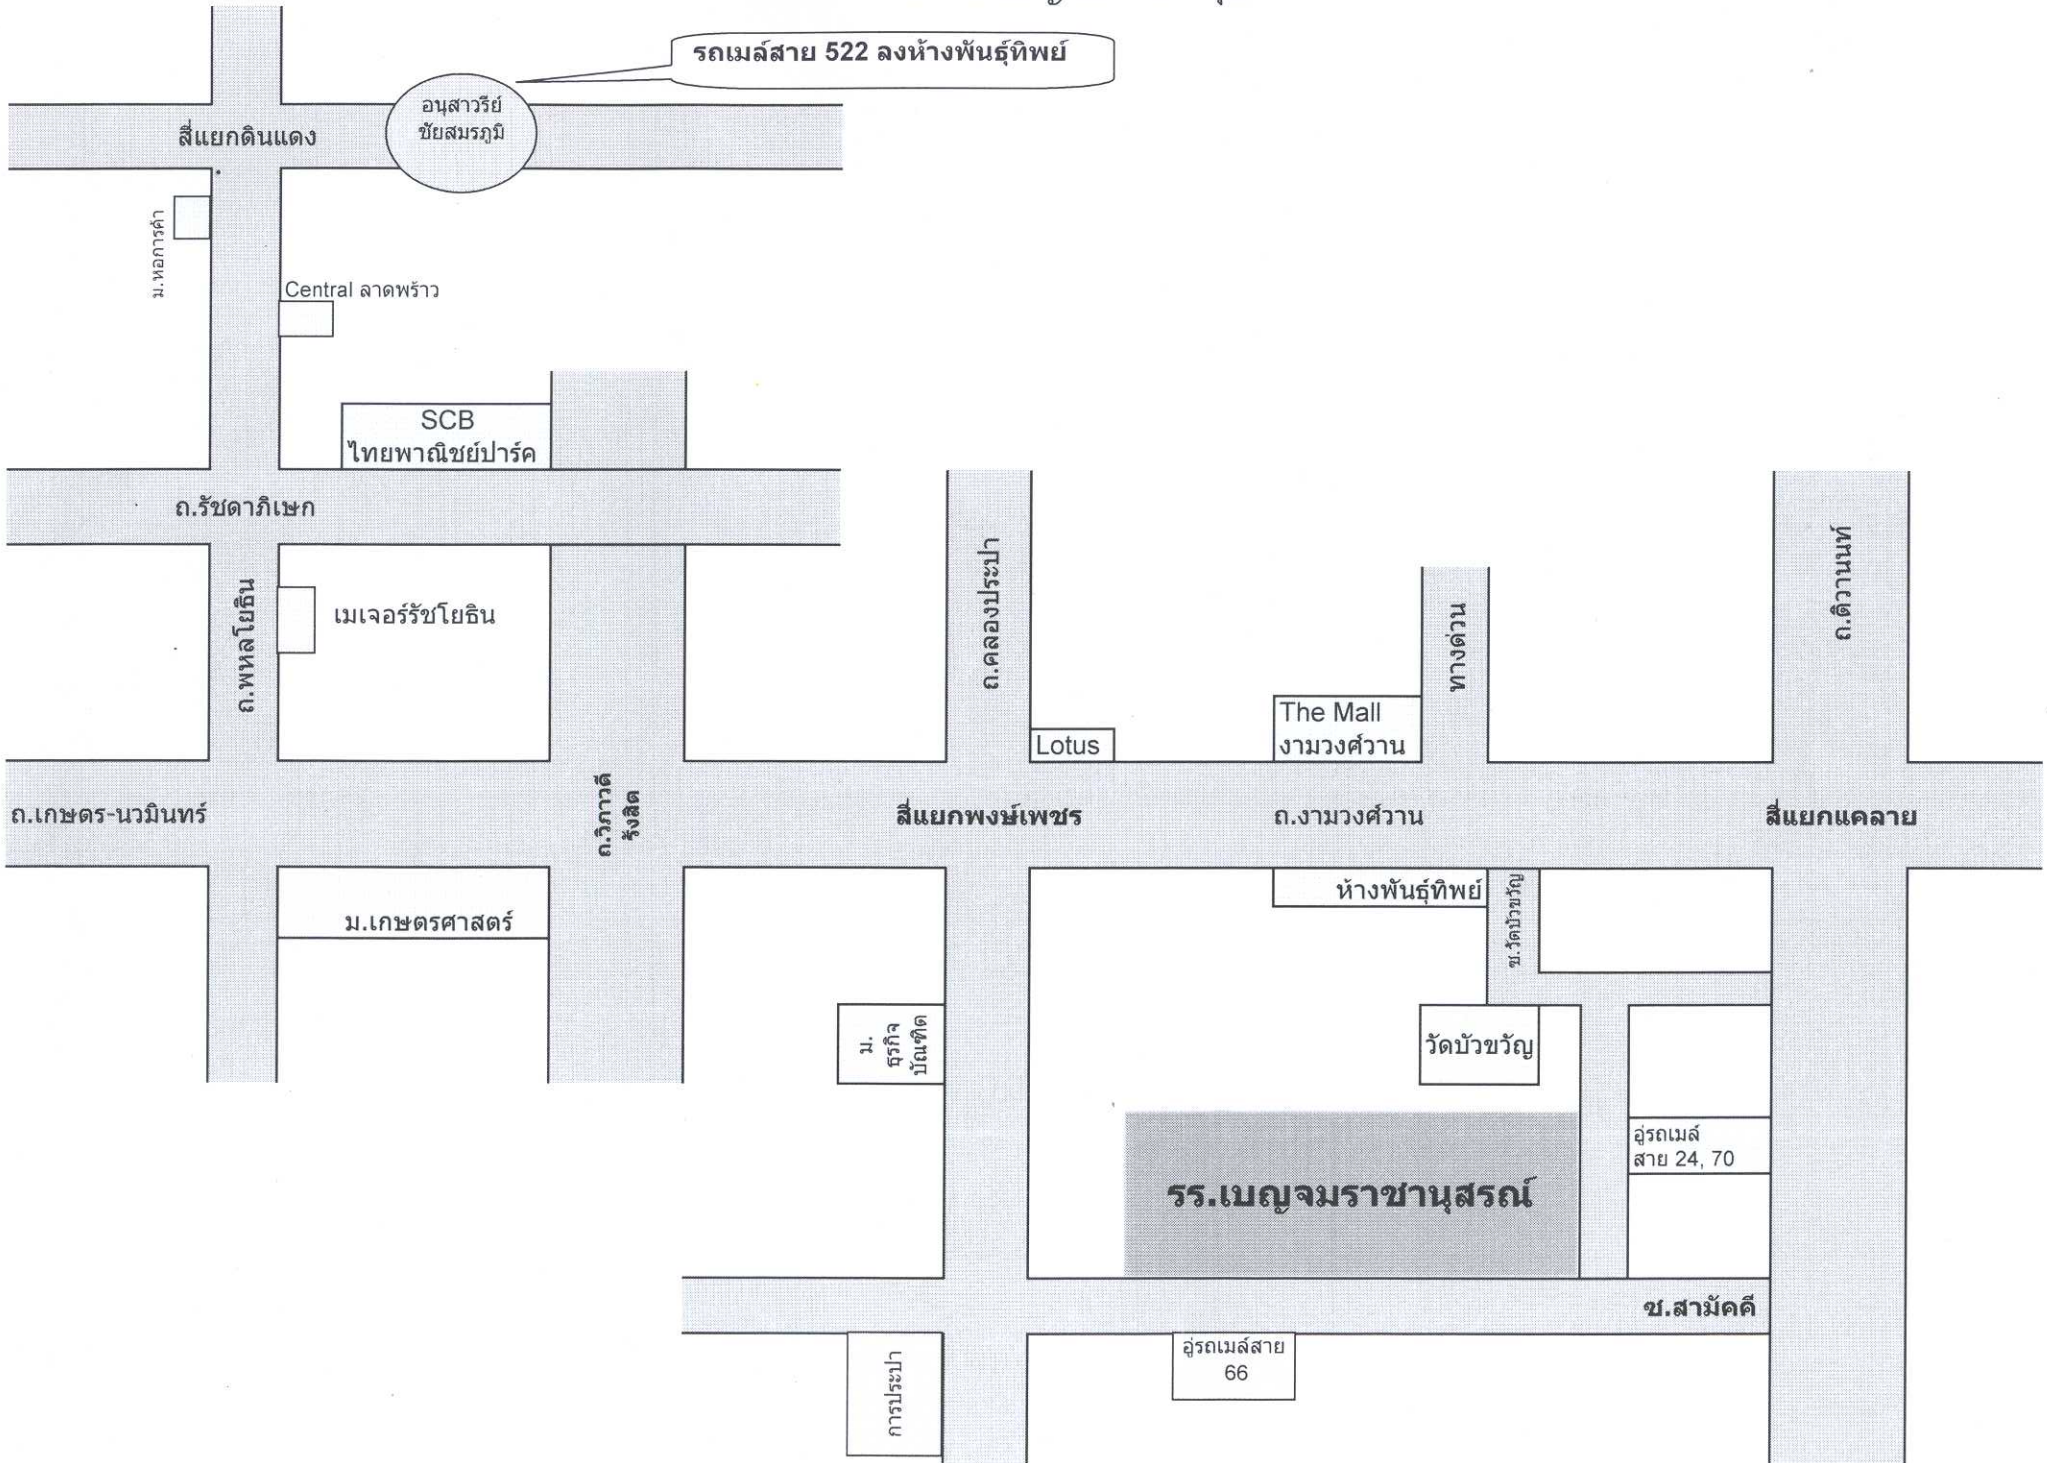

# แผนที่โรงเรียนเบญจมราชานุสรณ์

รถเมล์สาย 522 ลงห้างพันธุ์ทิพย์

สี่แยกดินแดง

อนุสาวรีย์  
ชัยสมรภูมิ

ม.หอการค้า

Central ลาดพร้าว

SCB  
ไทยพาณิชย์ปาร์ค

ร.รัชดาภิเษก

ถ.พหลโยธิน

เมเจอร์รัชโยธิน

ถ.คลองประปา

ทางด่วน

ถ.ติวานนท์

Lotus

The Mall  
งามวงศ์วาน

ถ.เกษตร-นวมินทร์

ถ.วิภาวดี  
รังสิต

สี่แยกพงษ์เพชร

ถ.งามวงศ์วาน

สี่แยกคลาย

ม.เกษตรศาสตร์

ห้างพันธุ์ทิพย์

ช.วัดบัวขวัญ

ม.  
ธุรกิจ  
บัณฑิต